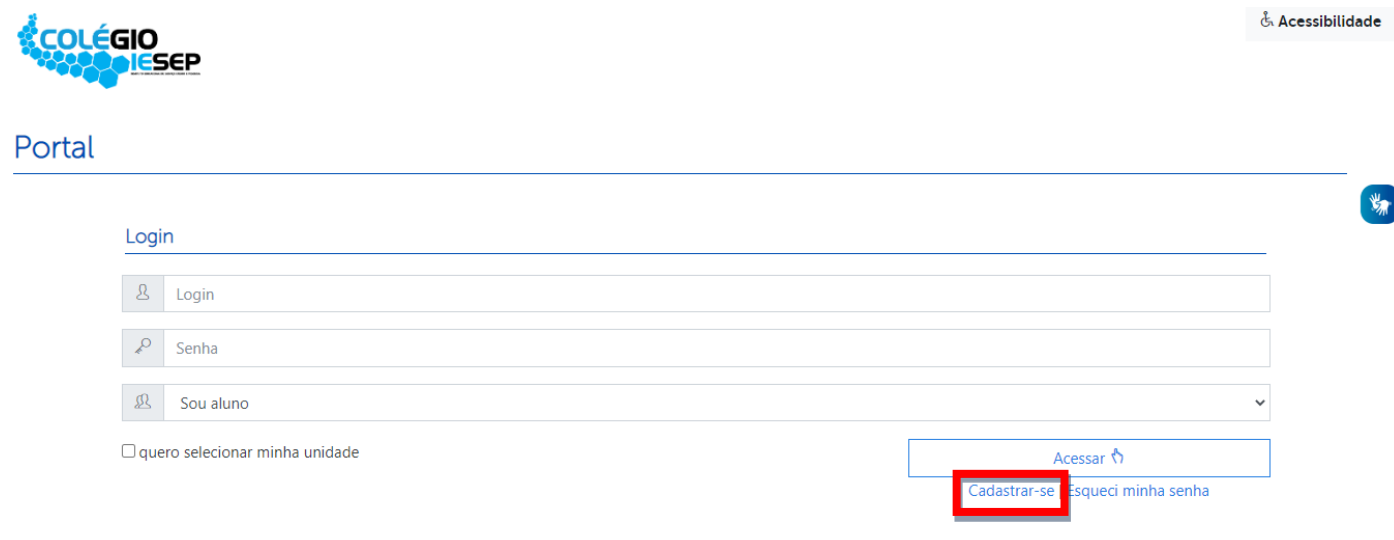

Primeiro acesso

1º PASSO – CADASTRO DE LOGIN

- Acesse a página do site pelo link <https://iesep.com.br/colégio/>
- Click em **Acesso ao portal** no menu principal.

- Já na página de acesso ao portal, inicialmente será exibido o formulário de login e caso já tenha efetuado o cadastro basta preencher para acessar o portal. Nessa mesma página, existem as opções de cadastro (clicando em **Cadastrar-se**) e recuperação de senha (clicando em **Esqueci minha senha**).

- Click em **Cadastrar-se** para a criação do login conforme destacado na imagem abaixo.

- Já na página de cadastro, basta preencher com as informações previamente cadastradas com o setor responsável, criar uma senha pessoal para acesso e selecionar o tipo de perfil que será cadastrado e clicar em “Cadastrar-se”.